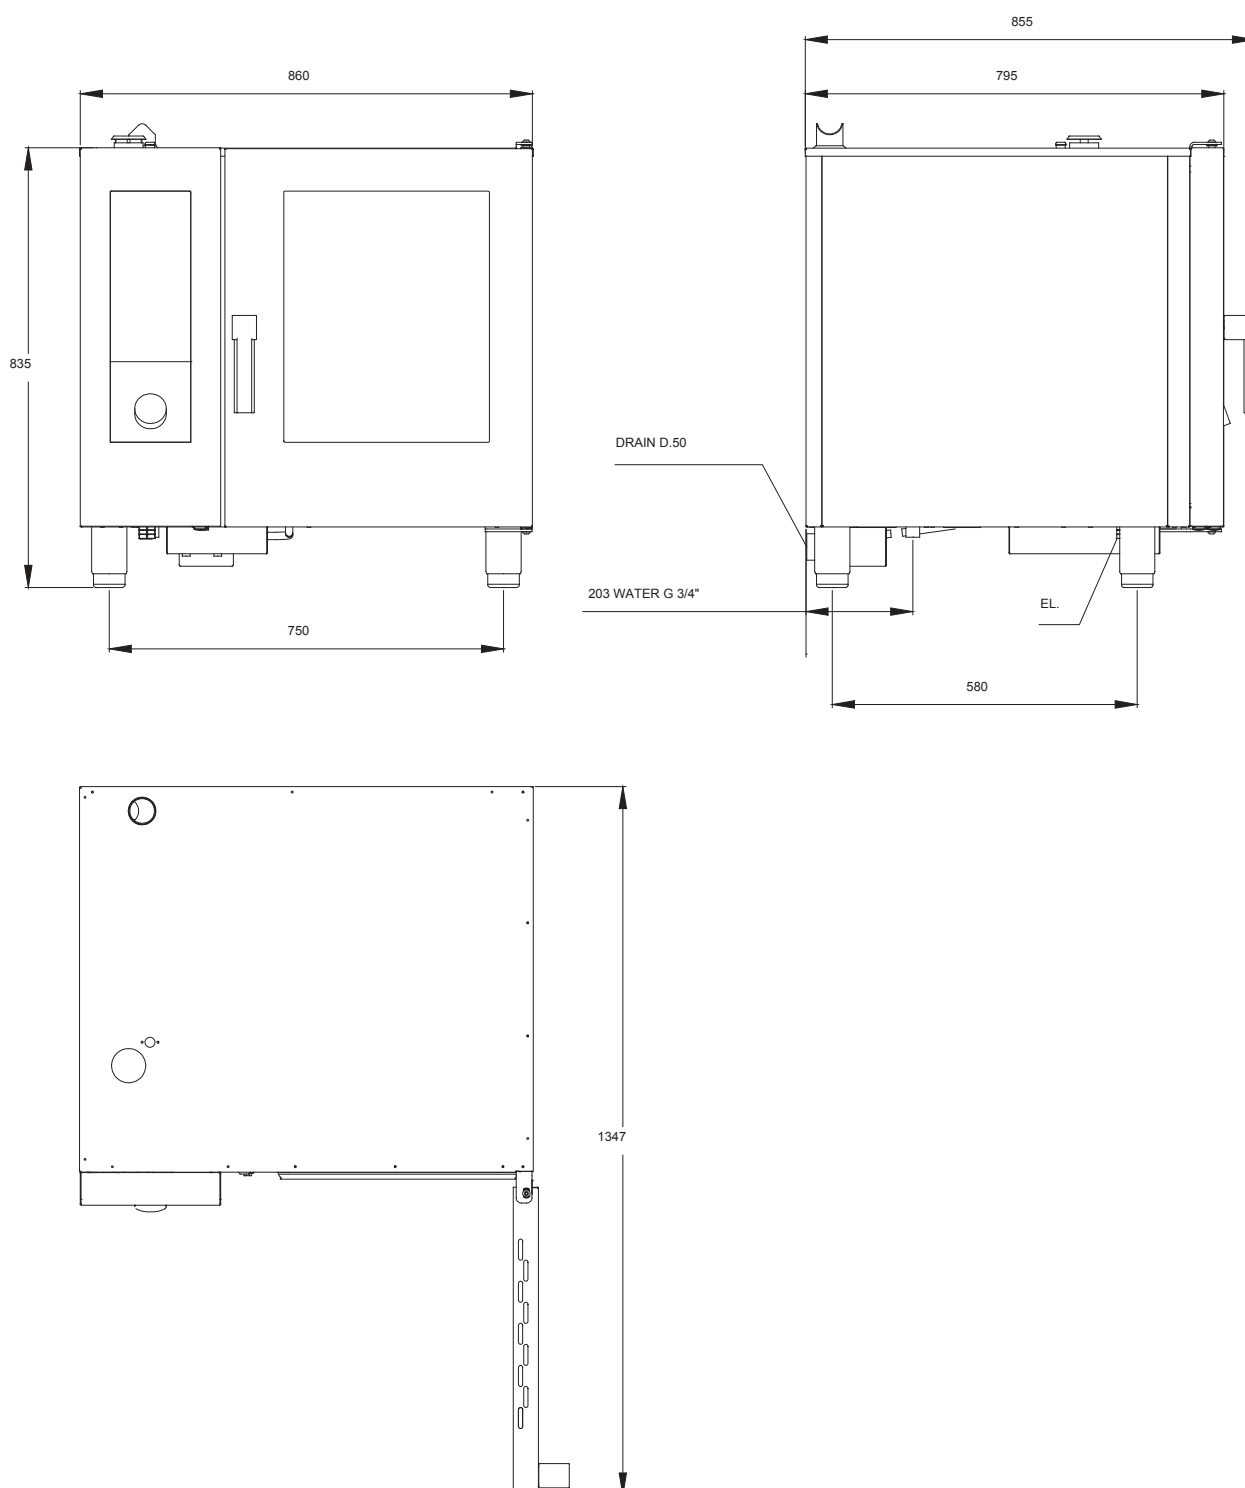

Technický list

Technický výkres

Konvektomat STEAMBOX plynový 6x GN 1/1 automatické mytí bojler levé dveře

Model	Sap kód	00014903
STBB 0611 GL	Skupina artiklů	Konvektomaty